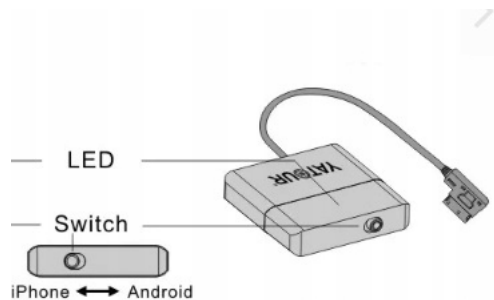

CBT300-AMI2G

Compatible for 2004-2009 year Audi MMI 2G system.

MODEL 100
DLA MODELI W LATACH od 2004-2007

MODEL 300
DLA MODELI W LATACH od 2008-2009

Specyfikacja:

- Instalacja plug& play
- współpraca ANDROID i IOS
- możliwość przesyłania muzyki z telefonu (protokół a2dp)
- małe gabaryty urządzenia
- bardzo dobra jakość