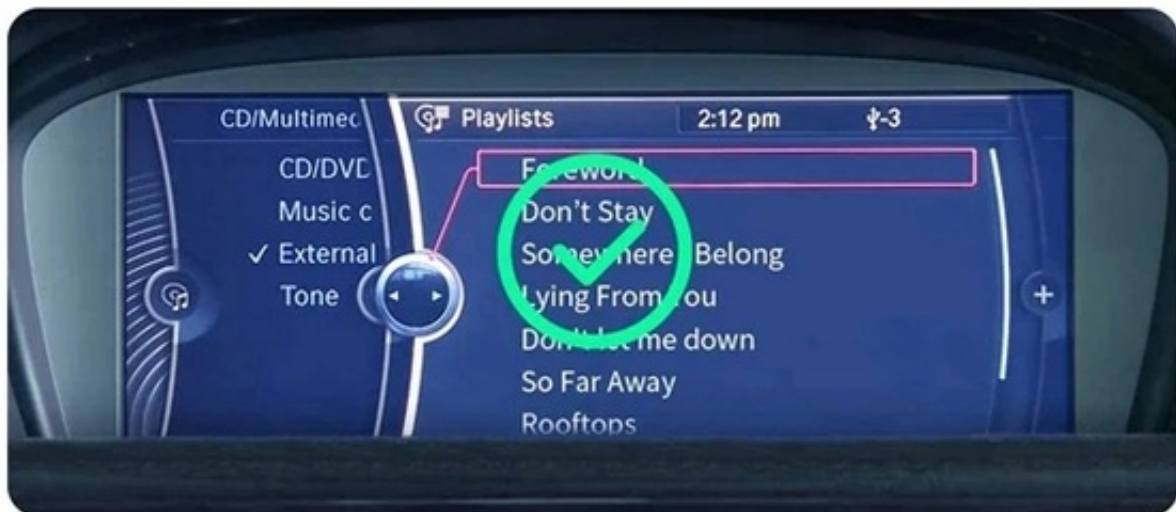

Work with 2008-2012 Year BMW CIC / CCC system