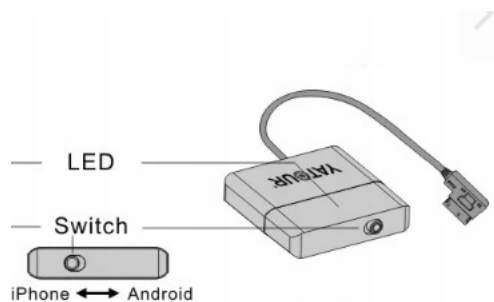

Support Steering Wheel Button Control

Work with round air outlet **Not work with square air outlet**

Specyfikacja:

- Instalacja plug& play
- współpraca ANDROID i IOS
- możliwość przesyłania muzyki z telefonu (protokół a2dp)
- małe gabaryty urządzenia
- bardzo dobra jakość