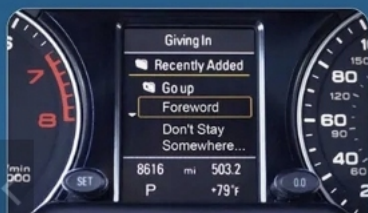

No adjustment

Works with Android Display Current Track Information

1. Support steering wheel button control
2. Only support display current track information, NOT support android music playlist.

Działa z IOS , bezproblemowa współpraca z IPHONE.

(NA URZĄDZENIU NALEŻY PRZEŁĄCZYĆ TRYB IOS/ANDROID PRZEŁĄCZNIKIEM)

Works with iPhone Sync Apple Music Playlist on Screen

Dashboard is supported to display apple music playlist

Car screen is supported to display apple music playlist