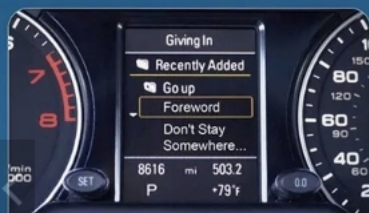

No adjustment

Works with Android Display Current Track Information

1. Support steering wheel button control
2. Only support display current track information, NOT support android music playlist.

Działa z IOS , bezproblemowa współpraca z IPHONE.

(NA URZĄDZENIU NALEŻY PRZEŁĄCZYĆ TRYB IOS/ANDROID PRZEŁĄCZNIKIEM)

Works with iPhone Sync Apple Music Playlist on Screen

Dashboard is supported to display apple music playlist

Car screen is supported to display apple music playlist