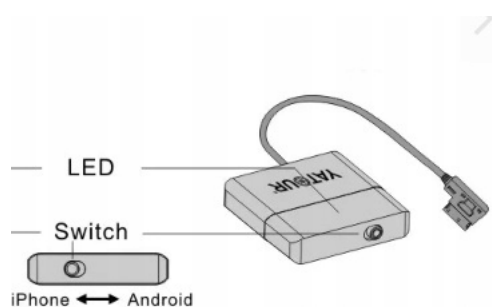

- 2009-2020 rok VW RNS 510,VW 3G for RNS 315,VW Premium 8 systems

- 2005-2011 rok Mercedes with AMI music interface

Head Unit Type	Benz/Audi/VW Music Interface Type (Check head unit label and Music Interface)	Entertainment System Type
Mercedes Benz		Mercedes
VW MDI		VW MDI
2009-2020 Year Audi Concert		Audi Concert
2009-2020 Year Audi Symphony		Audi Symphony
2009-2020 Year Audi Multimedia		Audi MMI 3G/3G+

Specyfikacja:

- Instalacja plug& play
- współpraca ANDROID i IOS
- możliwość przesyłania muzyki z telefonu (protokół a2dp)
- małe gabaryty urządzenia
- bardzo dobra jakość

Zawartość zestawu:

-Moduł MMI

-instrukcja w jęz. polskim