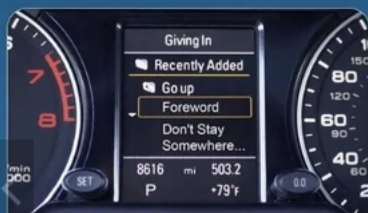

No adjustment

Works with Android Display Current Track Information

1. Support steering wheel button control

2. Only support display current track information, NOT support android music playlist.

Działa z IOS , bezproblemowa współpraca z IPHONE.

(NA URZĄDZENIU NALEŻY PRZEŁĄCZYĆ TRYB IOS/ANDROID PRZEŁĄCZNIKIEM)

Works with iPhone Sync Apple Music Playlist on Screen

Dashboard is supported to display apple music playlist

Car screen is supported to display apple music playlist