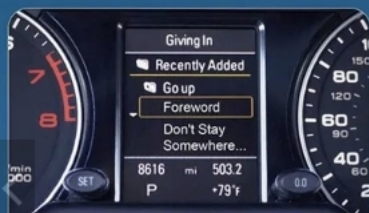

Works with iPhone Sync Apple Music Playlist on Screen

Dashboard is supported to display apple music playlist