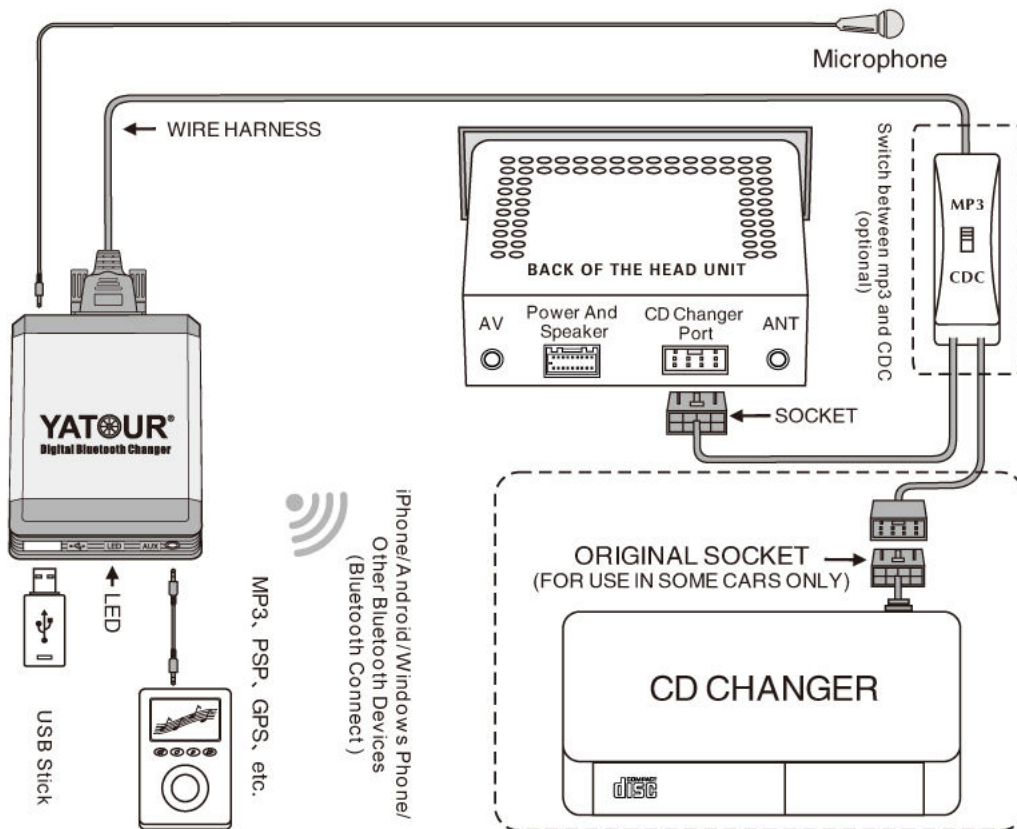

obsługa PEN DRIVE (do 64 GB)

małe gabaryty urządzenia

obsługa protokołu A2DP

zasilanie z radia

możliwość odtwarzania przez AUX

prowadzenie rozmów bez użycia rąk

prosta nawigacja z radia

czysty cyfrowy dźwięk

Dane techniczne

-Rozdzielczość DAC:20BIT

-Zniekształcenia harmoniczne: 0,05%

-Współczynnik S/N: 90db

-Pasmo przenoszenia 20Hz-20Khz

!!!SZUKASZ INNYCH MODELI ZMIENIAREK PRZEJRZYJ NASZE INNE AUKCJE!!!

1. Wyłączamy zapłon w samochodzie, wyciągamy radio za pomocą dołączonych kluczy.
2. Zestaw głośnomówiący podłączamy w tylny port radia.
3. Uruchom zapłon i sprawdź poprawne działanie urządzenia.
4. W przypadku poprawnego przejścia testu wystarczy poprowadzić przewód od zmieniarke i umieścić radio w kieszeni.

Kod synchronizacji z telefonem to 0000

Zawartość zestawu:

- Zestaw głośnomówiący z mikrofonem
- Przewód połączeniowy z radiem
- kabel jack-jack

-Instrukcja w jęz. polskim

-Gwarancja 12 Miesięcy