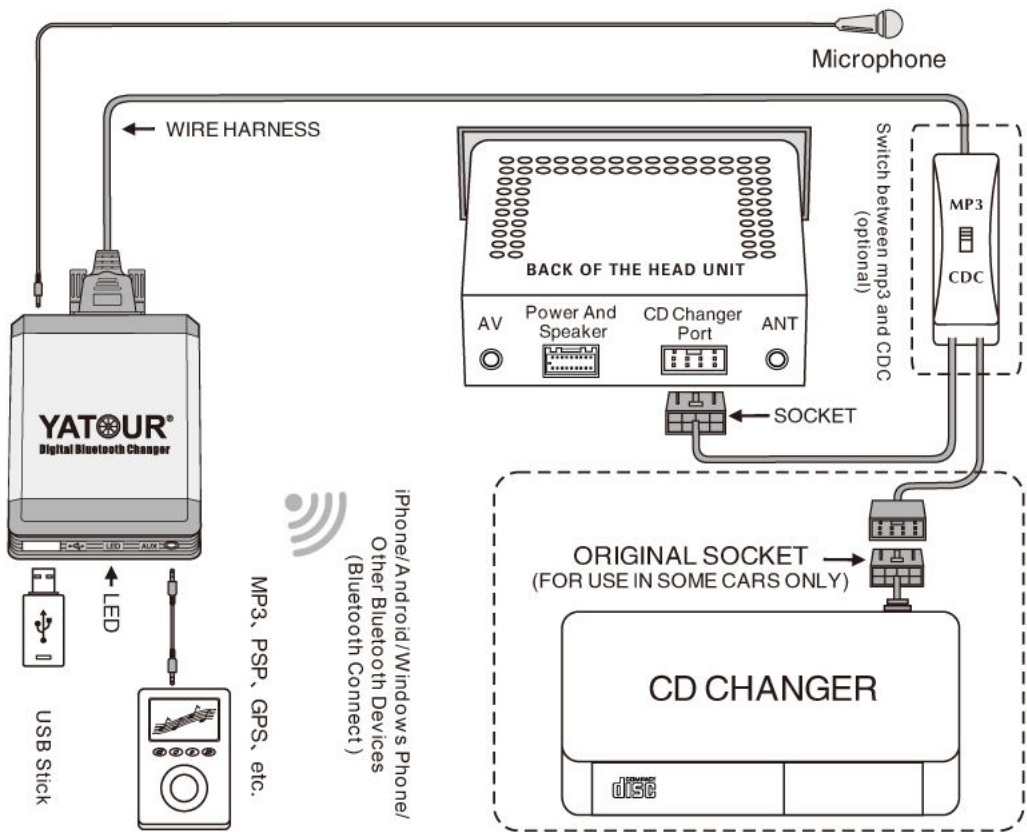

obsługa PEN DRIVE (do 64 GB)

małe gabaryty urządzenia

obsługa protokołu A2DP

zasilanie z radia

możliwość odtwarzania przez AUX

prowadzenie rozmów bez użycia rąk

prosta nawigacja z radia

czysty cyfrowy dźwięk

Dane techniczne

-Rozdzielczość DAC:20BIT

-Zniekształcenia harmoniczne: 0,05%

-Współczynnik S/N: 90db

-Pasmo przenoszenia 20Hz-20Khz

!!!SZUKASZ INNYCH MODELI ZMIENIAREK PRZEJRZYJ NASZE INNE AUKCJE!!!

1. Wyłączamy zapłon w samochodzie, wyciągamy radio za pomocą dołączonych kluczy.
2. Zestaw głośnomówiący podłączamy w tylny port radia.
3. Uruchom zapłon i sprawdź poprawne działanie urządzenia.
4. W przypadku poprawnego przejścia testu wystarczy poprowadzić przewód od zmieniarke i umieścić radio w kieszeni.

Kod synchronizacji z telefonem to 0000

Zawartość zestawu:

- Zestaw głośnomówiący z mikrofonem
- Przewód połączeniowy z radiem
- kabel jack-jack

-Instrukcja w jęz. polskim

-Gwarancja 12 Miesięcy