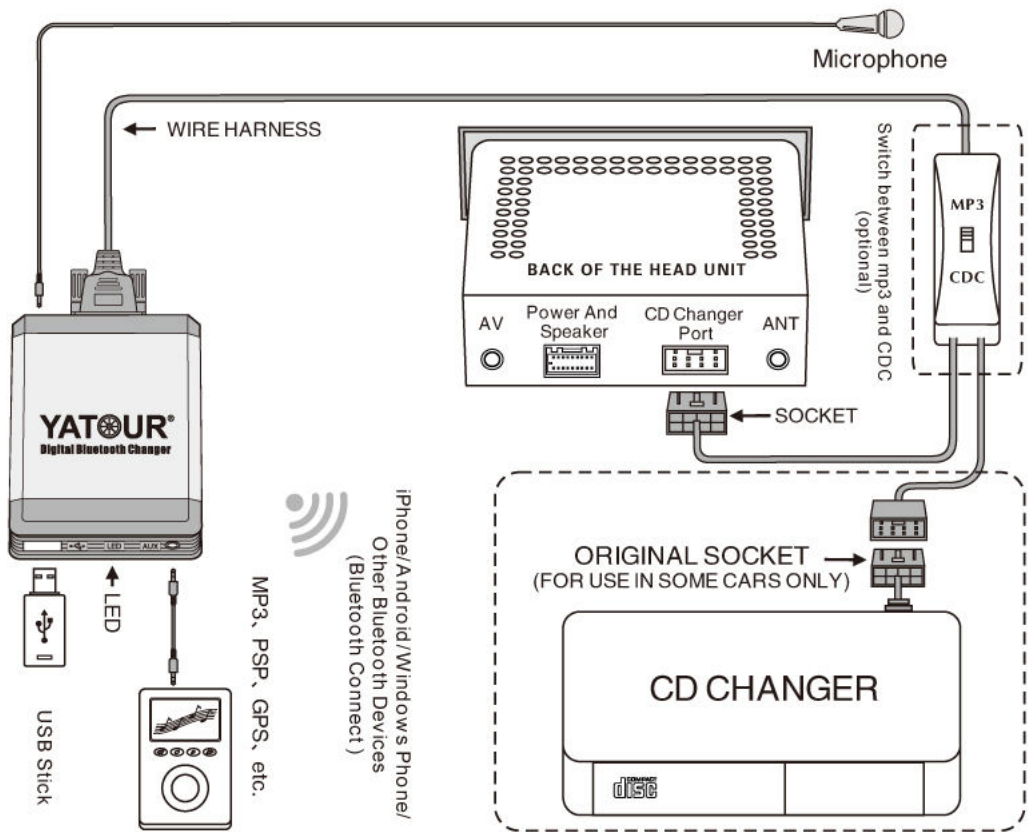

obsługa PEN DRIVE (do 64 GB)

małe gabaryty urządzenia

obsługa protokołu A2DP

zasilanie z radia

możliwość odtwarzania przez AUX

prowadzenie rozmów bez użycia rąk

prosta nawigacja z radia

czysty cyfrowy dźwięk

Dane techniczne

-Rozdzielczość DAC:20BIT

-Zniekształcenia harmoniczne: 0,05%

-Współczynnik S/N: 90db

-Pasmo przenoszenia 20Hz-20Khz

!!!SZUKASZ INNYCH MODELI ZMIENIAREK PRZEJRZYJ NASZE INNE AUKCJE!!!

1. Wyłączamy zapłon w samochodzie, wyciągamy radio za pomocą dołączonych kluczy.
2. Zestaw głośnomówiący podłączamy w tylny port radia.
3. Uruchom zapłon i sprawdź poprawne działanie urządzenia.
4. W przypadku poprawnego przejścia testu wystarczy poprowadzić przewód od zmieniarke i umieścić radio w kieszeni.

Kod synchronizacji z telefonem to 0000

Zawartość zestawu:

- Zestaw głośnomówiący z mikrofonem
- Przewód połączeniowy z radiem
- kabel jack-jack

-Instrukcja w jęz. polskim

-Gwarancja 12 Miesięcy